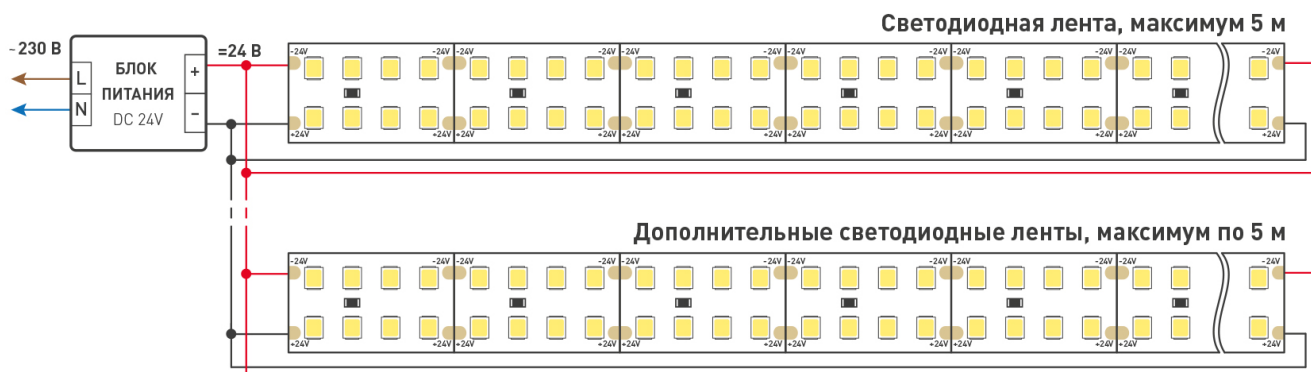

РЕКОМЕНДАЦИИ ПО ПОДКЛЮЧЕНИЮ И УСТАНОВКЕ

Максимальная длина подключения ленты – 5 м (1 катушка).

Схема 1. Подключение нескольких светодиодных лент с одной стороны.

КАК СГИБАТЬ ЛЕНТУ

Правильный изгиб ленты. Минимальный радиус изгиба указан в инструкции к ленте.

Внимание!

Ленту нельзя изгибать в горизонтальной плоскости, перекручивать, растягивать, изламывать или сгибать под прямым углом. Не допускается подвешивать к ленте любые предметы или грузы.

Не складывать