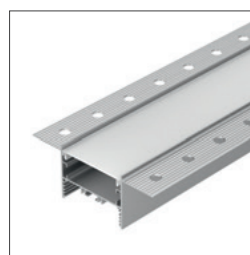

027160
Профиль
SL-LINIA45-FANTOM-
2000 ANOD