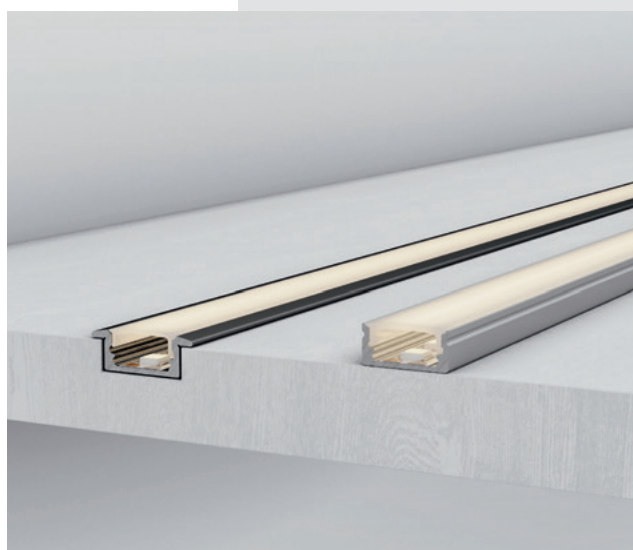

019615
Профиль
ARH-LINE-3750A-
2000 ANOD

027162
Профиль
SL-LINIA55-FANTOM-EDGE-
2000 ANOD

036341
Профиль
ARH-WALL-3385-DUAL-
2000 ANOD

027160
Профиль
SL-LINIA45-FANTOM-
2000 ANOD

Оригинальное оформление стены у изголовья кровати придает спальне мистический облик. Монохромная картина круглой формы выделяется на фоне рельефной облицовки под камень за счет круговой подсветки, созданной на основе гибкого профиля ARH BENT. Чтобы освещение в зоне отдыха не было слишком резким, для подсветки рельефа стены используется профиль SL COMFORT с углубленным экраном, благодаря чему источник света надежно скрыт и не причиняет дискомфорт.

039583
Профиль
ARH-BENT-W11-2000
ANOD BLACK

031771
Профиль
SL-COMFORT-2322-
F-2000 ANOD BLACK

ЖИЛЫЕ ПОМЕЩЕНИЯ
ГАРДЕРОБНАЯ

040298
Профиль
LINE-1708-2000 ANOD

040300
Профиль
LINE-2308-F-2000 ANOD

Подсветка полок в гардеробной — это стильное и функциональное решение, подчеркивающее статусность интерьера и помогающее создать эргономичные зоны для хранения вещей.

В зависимости от желаемого эффекта свечения используются разные виды профилей.

Профиль LINE 2308 можно встраивать непосредственно в мебель, что экономит место и одновременно создает впечатление, что свет исходит прямо от поверхности полки.

Профиль SL BEVEL с боковым направленным свечением, встроенный над полкой, позволяет сделать акцент на ее содержимом. В местах, где нет возможности вырезать паз для профиля, установлен миниатюрный накладной профиль LINE 1708.