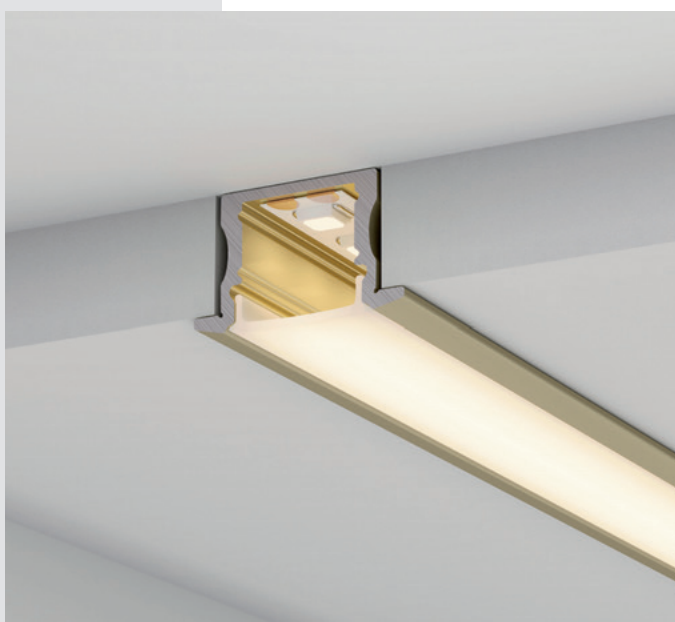

Профили ARH WALL с двусторонним свечением расположены на стенах по обе стороны кровати и являются интересным декоративным элементом. Повторяя очертания прикроватной тумбы, над ней расположен подвесной линейный светильник из профиля ARH LINE.

Все виды профиля легко сочетаются друг с другом, образуя круги, волны и плавные линии света, плавно

переходящие с потолка на стену. Непрерывные линии света гармонично объединяют все элементы интерьера: подсветка дополняет округлые формы мебели и архитектурных элементов. Подобное осветительное решение в сочетании с пастельными песочными оттенками интерьера создает в ресторане расслабленную и приятную атмосферу.

023721
Профиль
SL-SLIM20-H13-2000 ANOD

039991
Профиль
ARH-LINE-2315-F-2000
ANOD GOLD

027993
Профиль с экраном
SL-LINE-2011M-2500
BLACK+OPAL SQUARE

039981
Профиль с экраном
SL-LINE-3638-LW-2000
ANOD GOLD

Не навязчивая подсветка в интерьере придает бутику respectable и солидный облик. Изящный профиль ARH LINE встраивается в поверхность витринной полки, обнаруживая себя лишь аккуратным фланцем в золотистом цвете. Накладной профиль этой же серии подсвечивает декоративные деревянные рейки, на фоне которых располагается одежда.

Чтобы уравновесить массивность мебели, верхние и нижние контуры выделены подсветкой на основе накладного профиля SL SLIM.

В примерочной подсветка зеркала выполнена с помощью профиля SL LINE с объемным экраном. Благодаря вертикальной подсветке обеспечивается равномерное освещение во время примерки.