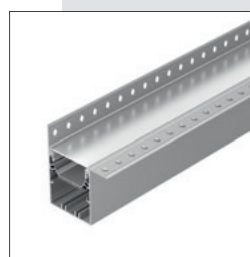

027162
Профиль
SL-LINIA55-FANTOM-EDGE-
2000 ANOD