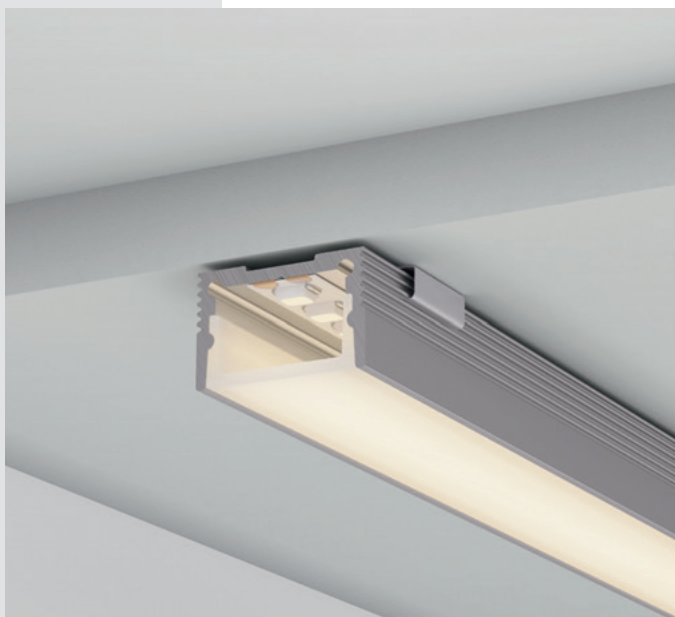

Не навязчивая подсветка в интерьере придает бутику respectable и солидный облик. Изящный профиль ARH LINE встраивается в поверхность витринной полки, обнаруживая себя лишь аккуратным фланцем в золотистом цвете. Накладной профиль этой же серии подсвечивает декоративные деревянные рейки, на фоне которых располагается одежда.

Чтобы уравновесить массивность мебели, верхние и нижние контуры выделены подсветкой на основе накладного профиля SL SLIM.

В примерочной подсветка зеркала выполнена с помощью профиля SL LINE с объемным экраном. Благодаря вертикальной подсветке обеспечивается равномерное освещение во время примерки.