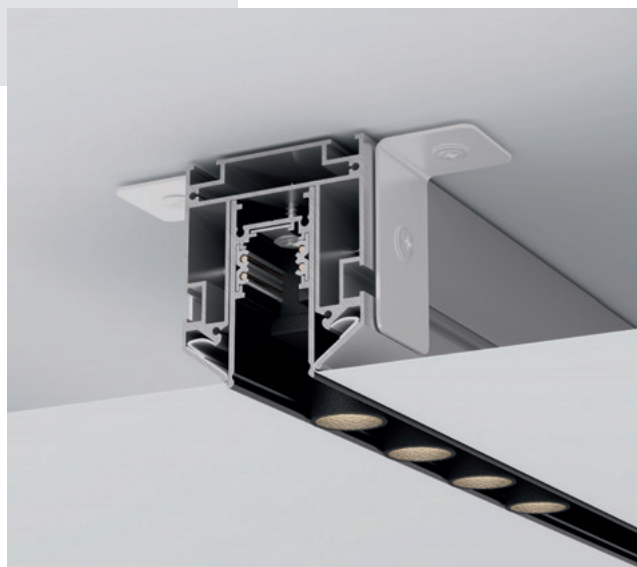

Как правило, естественный свет редко попадает в коридор, поэтому линии света и дополнительная подсветка — практичное решения для этой зоны квартиры. С помощью профиля STRETCH SHADOW создается эффект парящего потолка, а дополняет его эффект парящих стен на основе профиля PLINTUS FANTOM.

Чтобы подчеркнуть выступ в стене, также использована подсветка. Профили серии ARH DECORE создают линию света на внутреннем и внешнем углах выступа, что не только придает пространству изящности, но и обеспечивает безопасность. Основное освещение создает магнитная система MAG ORIENT. Трек, проходящий вдоль коридора, закреплен в натяжном потолке профилем-держателем MAG STRETCH.