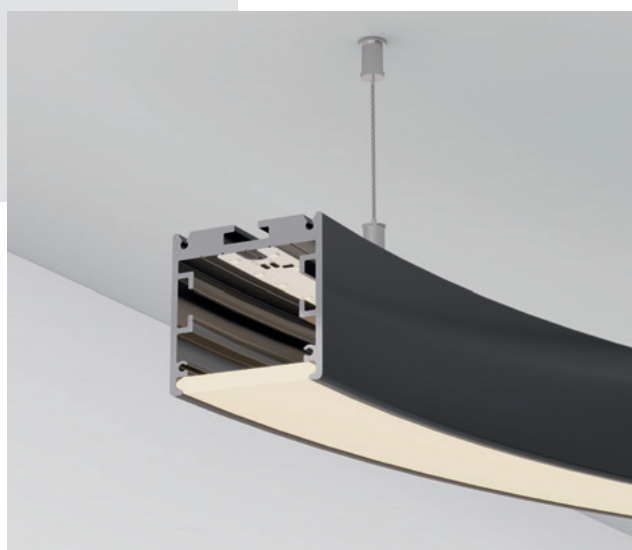

Профиль SL BEVEL с боковым направленным свечением, встроенный над полкой, позволяет сделать акцент на ее содержимом. В местах, где нет возможности вырезать паз для профиля, установлен миниатюрный накладной профиль LINE 1708.

037770
Профиль
SL-ROUND-D70-
360deg-2000 ANOD

025519
Профиль
SL-ARC-3535-LINE-2500
BLACK

032678
Профиль с экраном
SL-ARC-3535-D320-W90 BLACK

025522
Профиль
SL-ARC-3535-D1500-A45
BLACK

032682
Профиль
SL-ARC-3535-TWIST90R-400
BLACK

ОБЩЕСТВЕННЫЕ ПОМЕЩЕНИЯ БАССЕЙН

Чтобы зонировать и визуально увеличить пространство, в помещении с бассейнами в спа-салоне были применены встроенные линии света. Такое решение возможно благодаря высокопрочному профилю HR F, который можно устанавливать непосредственно в пол. Возможна герметизация профиля до уровня пылевлагозащиты IP67*.