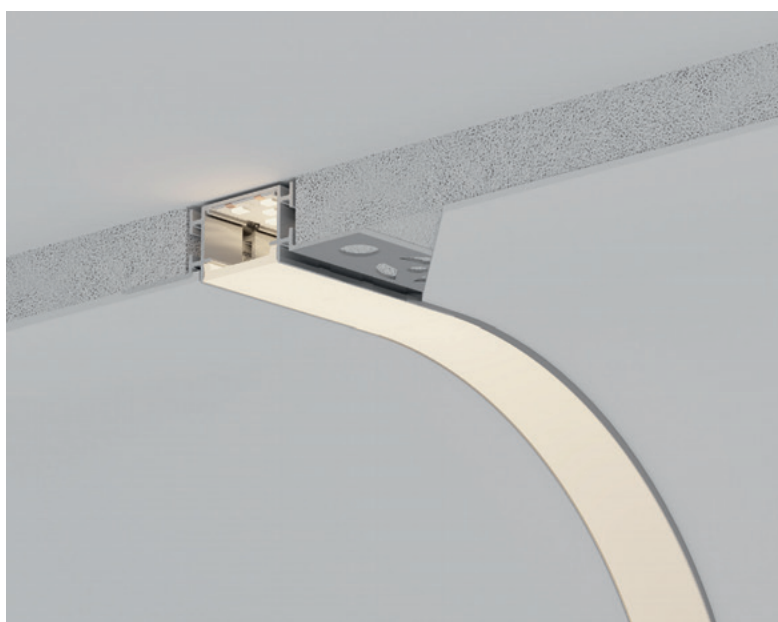

Профили ARH WALL с двусторонним свечением расположены на стенах по обе стороны кровати и являются интересным декоративным элементом. Повторяя очертания прикроватной тумбы, над ней расположен подвесной линейный светильник из профиля ARH LINE.

Профиль SL BEVEL с боковым направленным свечением, встроенный над полкой, позволяет сделать акцент на ее содержимом. В местах, где нет возможности вырезать паз для профиля, установлен миниатюрный накладной профиль LINE 1708.

040326
Профиль
FANTOM-BENT-W12-
SIDE-2000 ANOD

040331
Профиль
FANTOM-BENT-W23-
SIDE-2000 ANOD

040330
Профиль
FANTOM-W23-2000 ANOD

040347
Профиль
FANTOM-BENT-W23-
TOP-2000 ANOD

Оригинальное световое оформление ресторана построено на комбинировании прямых и гибких моделей профиля FANTOM BENT. Гибкие профили представлены как с вертикальным, так и горизонтальным изгибом, что позволяет создавать линии света в разных плоскостях.

Все виды профиля легко сочетаются друг с другом, образуя круги, волны и плавные линии света, плавно

переходящие с потолка на стену. Непрерывные линии света гармонично объединяют все элементы интерьера: подсветка дополняет округлые формы мебели и архитектурных элементов. Подобное осветительное решение в сочетании с пастельными песочными оттенками интерьера создает в ресторане расслабленную и приятную атмосферу.