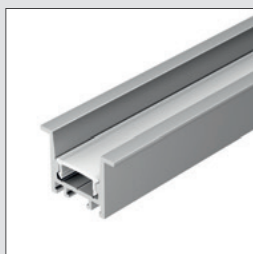

031768
Профиль
SL-COMFORT-
2316-F-2000 ANOD