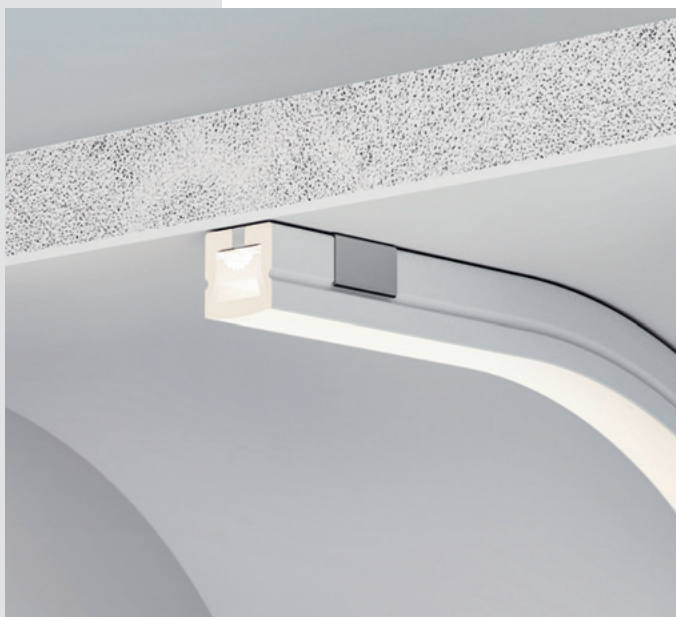

040285

Силиконовый профиль
WPH-FLEX-1212-TOP-S8-
5m WHITE

Интерьер ванной в лавандово-розовых тонах создает особую атмосферу, которую подчеркивают утонченные линии света и воздушная подсветка.

На основе профиля STRETCH WALL SIDE был создан эффект парящего натяжного потолка. Вертикальная полка над ванной подсвечивается линией света

на основе углового профиля WPH KANT с возможностью герметизации до IP65*.

Встроенные в пол, стены и потолок влагозащищенные профили WPH FLOOR и HR* также образуют изящные линии света. Плавные очертания зеркала повторяет подсветка, созданная гибким профилем WPH FLEX.

* При соблюдении технологии герметизации.