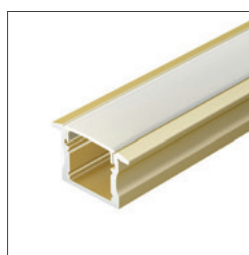

039991
Профиль
ARH-LINE-2315-F-2000
ANOD GOLD