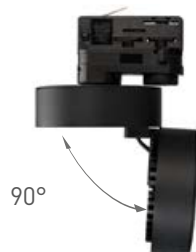

Mona track

Ø100×111 мм

12 Вт

770 лм

3 года
гарантии

3000 K

4000 K

5000 K

CRI>90

IP40
Корпус из алюминия

24°

230 В

181 стр.

201 стр.