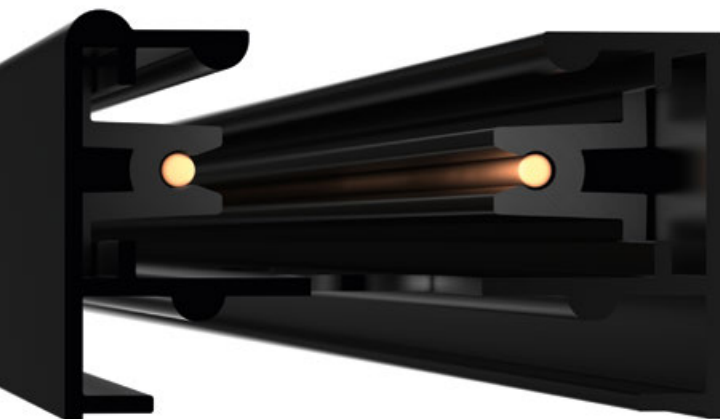

# 2TR

**3 года**  
гарантии

IP20  
Алюминий, пластик

230 В

Трек

Внутренний коннектор

Угловой коннектор

Угловой гибкий коннектор