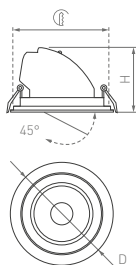

Explorer

Ø99×85 | Ø90 мм

Ø129×115 | Ø120 мм

Ø148×140 | Ø140 мм

12 Вт

20 Вт

30 Вт

960–1080 лм

1600–1800 лм

2200–2500 лм

3 года
гарантии

3000 К

4000 К

5000 К

6000 К

CRI>90

IP20
Корпус из алюминия

38°
Экран стекло

230 В