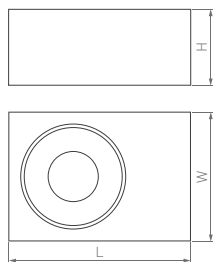

Surface S

□110×77×46 мм

9 Вт

500–580 лм

3 года
гарантии

3000 K

4000 K

CRI>90

IP20
Корпус из алюминия

36°

230 В

113 стр.

115 стр.