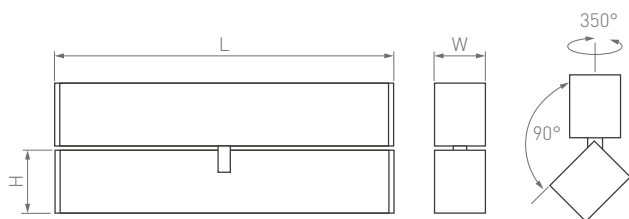

# Laser Fold

84×35×43 мм	163×35×43 мм	322×35×43 мм	481×35×43 мм
<b>3 Вт</b>	<b>6 Вт</b>	<b>12 Вт</b>	<b>18 Вт</b>
200–250 лм	350–450 лм	700–750 лм	1100–1200 лм

3000 K

4000 K

 **CRI>90**

Размер установочного модуля 84×35×43 мм (длина модуля зависит от модели)