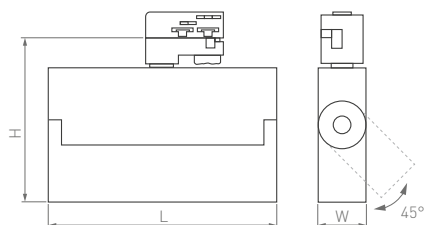

Loft track

170×130×36 мм

170×130×36 мм

10 Вт

20 Вт

540–600 лм

950–1150 лм

3 года
гарантии

3000 К

4000 К

6000 К

CRI>90

IP40
Корпус из алюминия

24°

230 В