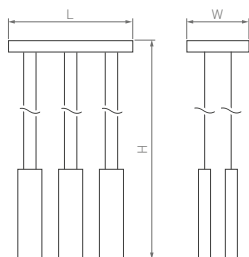

# LEGACY

С помощью подвесных и накладных настенных моделей создаются интересные дизайнерские композиции. Драйвер для подключения в комплекте.

34°

КОРПУС