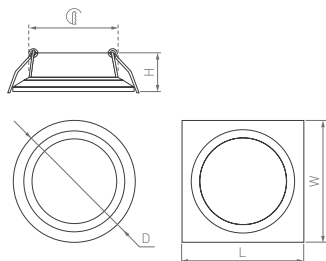

Frost

КОРПУС

Ø60×24 | Ø45 мм

□60×60×24 | Ø45 мм

3 Вт

3 Вт

210–240 лм

210–240 лм

3 года
гарантии

3000 К

4000 К

6000 К

CRI>80

IP40
Корпус из алюминия

110°

230 В