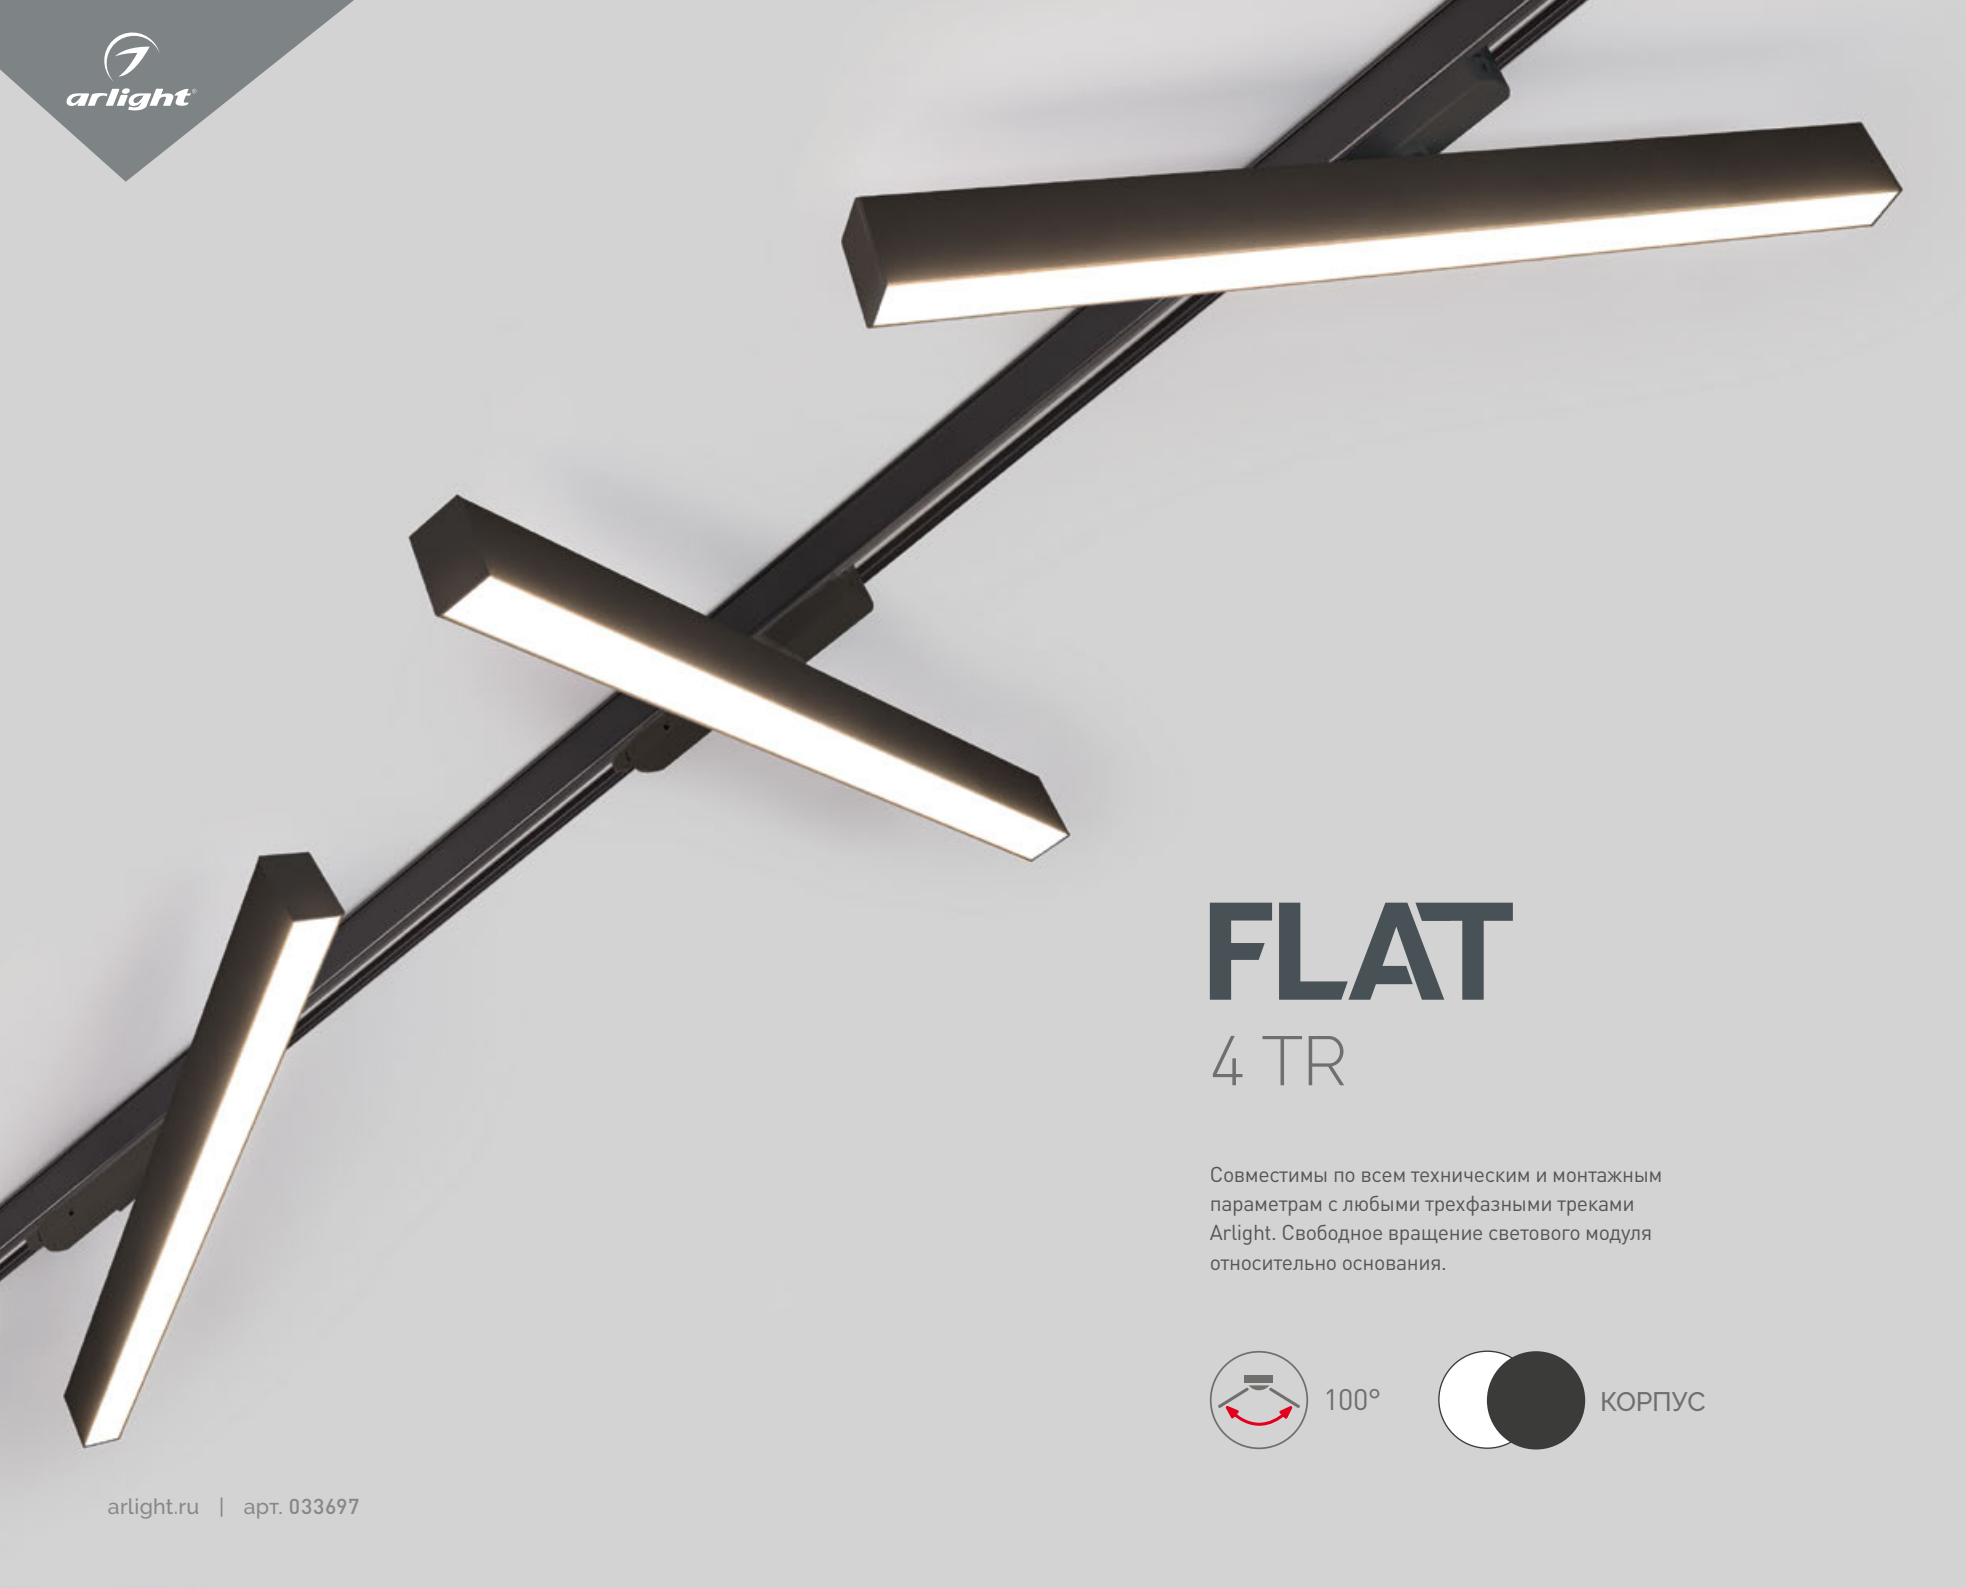

FLAT

4 TR

Совместимы по всем техническим и монтажным параметрам с любыми трехфазными треками Arlight. Свободное вращение светового модуля относительно основания.

100°

КОРПУС