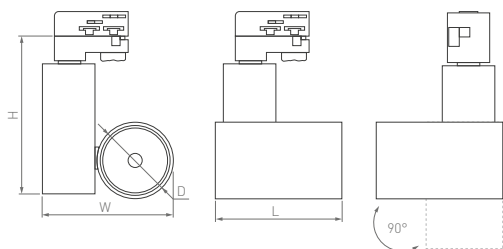

Track turn

DALI
230 В | 48 В

КОРПУС

Ø85×124×190×175 мм

15 Вт

1100 лм

3 года
гарантии

3000 К

4000 К

5000 К

CRI>80

IP20
Корпус из алюминия

40°

230 В

91 стр.

95 стр.

101 стр.