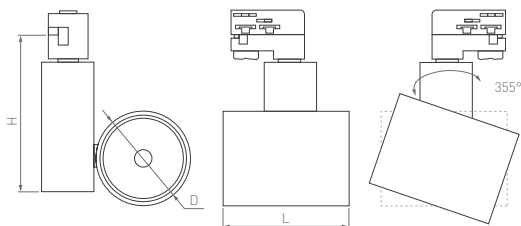

5000 К

7500–8000 К

CRI>90

IP20

Корпус из алюминия

24°

Материал линзы PMMA

230 В