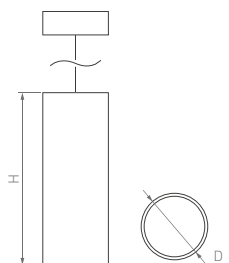

Hang

Ø85×155 мм

15 Вт

1100 лм

3 года
гарантии

3000 К

4000 К

5000 К

CRI>80

IP20
Корпус из алюминия

40°

230 В

91 стр.

93 стр.

107 стр.