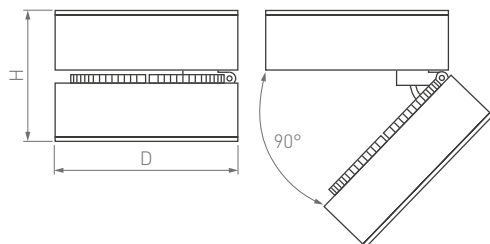

Surface

Ø100×71 мм

12 Вт

800 лм

3 года
гарантии

3000 К

4000 К

5000 К

CRI>80

IP40
Корпус из алюминия

24°

230 В