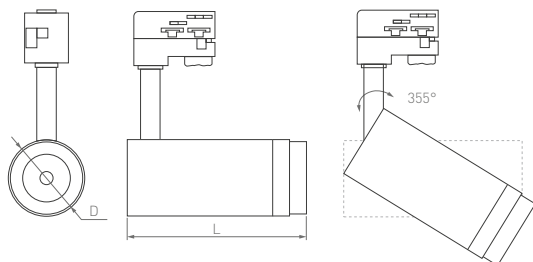

Gelios

Ø67×156 мм

Ø80×81 мм

Ø95×191 мм

20 Вт

30 Вт

40 Вт

1800 лм

2700 лм

3600 лм