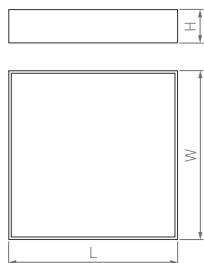

Quadro

□120×120×59 мм	□175×175×59 мм	□250×250×59 мм	□350×350×64 мм	□400×400×64 мм	□500×500×64 мм	□600×600×64 мм
13 Вт	16 Вт	25 Вт	30 Вт	40 Вт	50 Вт	60 Вт
1140 лм	1360 лм	2375 лм	2850 лм	3800 лм	4750 лм	5700 лм

- IP40
  Корпус из алюминия
- 120°
- 230 В