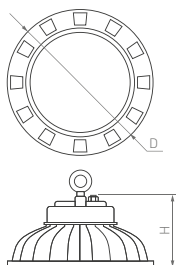

Скоба 166×127 мм