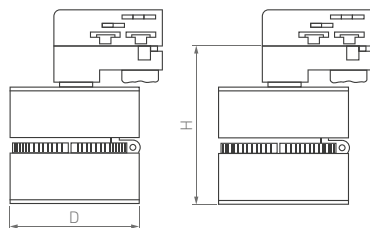

Ø100×111 мм

12 Вт

770 лм

3 года
гарантии

3000 K

4000 K

5000 K

CRI>90

IP40
Корпус из алюминия

24°

230 В