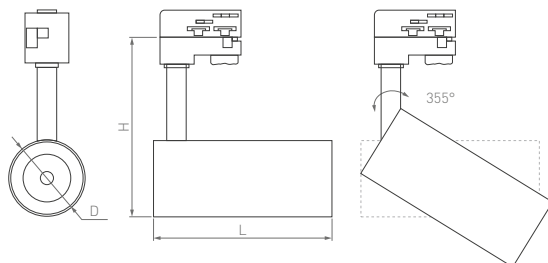

Gera food

Ø74×160×170 мм

Ø90×185×200 мм

20 Вт

30 Вт

759–1750 лм

1299–2989 лм

3 года
гарантии

2500 К

2900 К

3000 К

5000 К

7500–8000 К

CRI>90

IP20

Корпус из алюминия

24°

Материал линзы PMMA

230 В