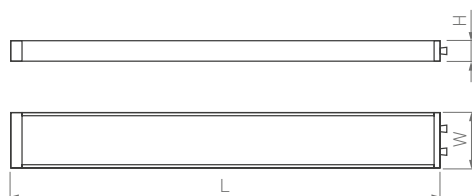

Модуль IR J3.5mm