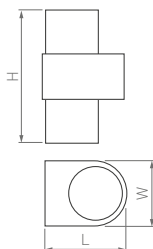

Twin

110×72×180 мм

12 Вт

900–990 лм

3 года
гарантии

3000 К

4000 К

CRI>90

IP20
Корпус из алюминия

40°
Рефлектор PC

230 В