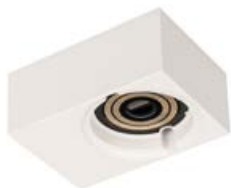

## SURFACE S

Выразительная кубическая форма.  
Встроенный миниатюрный драйвер.

36°

КОРПУС