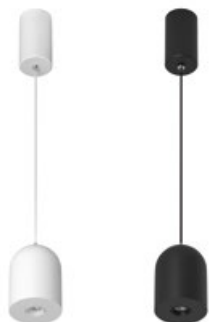

## DOME

Элегантная простота в стильном исполнении.  
Классические цвета корпусов.

39°

КОРПУС