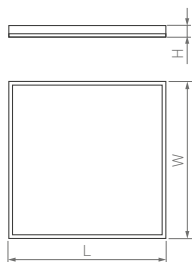

Набор **SX6060A**