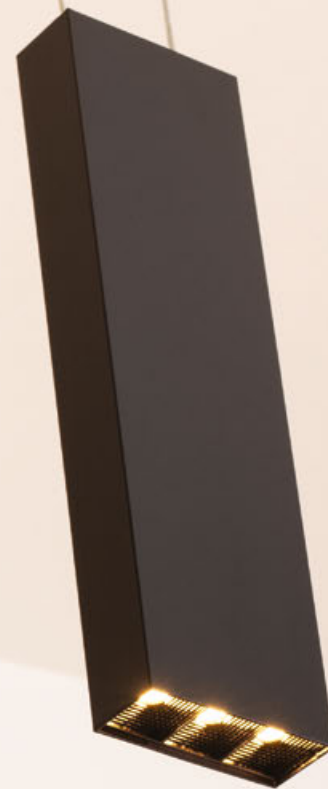

# LEGACY

С помощью подвесных и накладных настенных моделей создаются интересные дизайнерские композиции. Драйвер для подключения в комплекте.

34°

КОРПУС