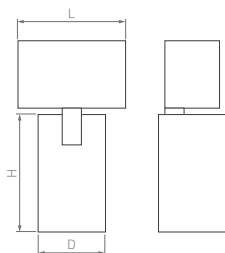

Spot

84×Ø50×80 мм	84×Ø50×80 мм	84×Ø50×80 мм	84×Ø50×130 мм	163×Ø65×180 мм	163×Ø85×180 мм
3 Вт	5 Вт	7 Вт	12 Вт	18 Вт	25 Вт
251 лм	377 лм	517 лм	900–1000 лм	1150 лм	1150–1700 лм

3000 K

4000 K

CRI>90

IP20
Корпус из алюминия

20/24/36°

24 В

Размер установочного модуля 84×35×43 мм (длина модуля зависит от модели)