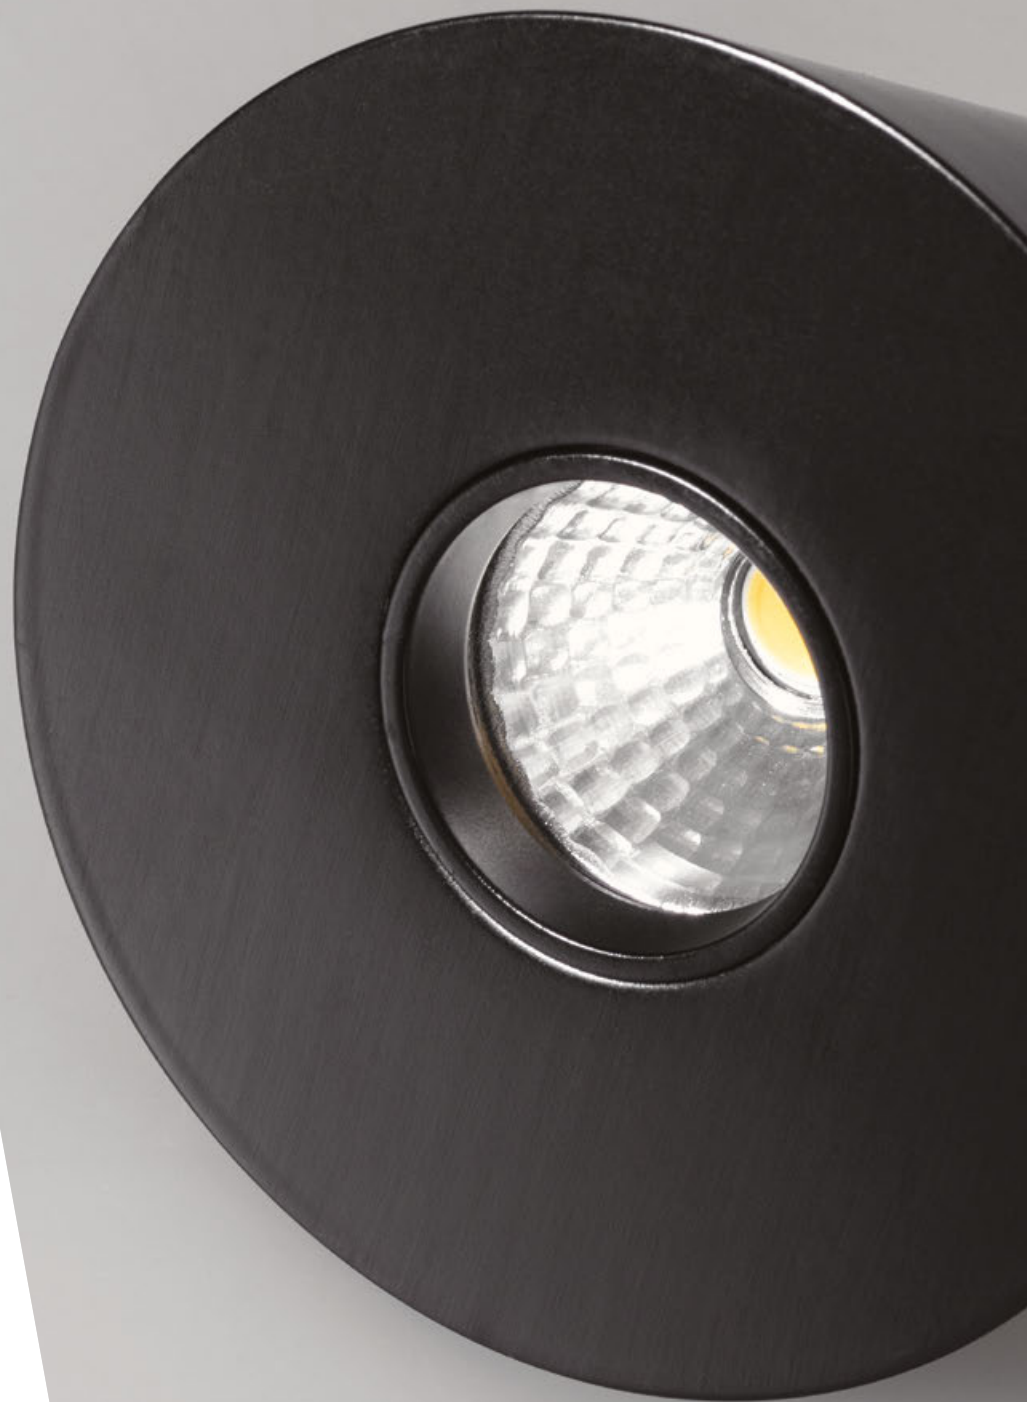

ПОДВЕСНЫЕ СВЕТИЛЬНИКИ

Серия декоративных подвесных светильников подходит для организации акцентной подсветки в торговых, офисных, жилых и других помещениях. Возможность регулирования длины подвеса позволяет использовать светильники в помещениях с различной высотой потолков.

Дизайнерские светильники создают качественное освещение и придают интерьеру индивидуальность.

В зависимости от задумки дизайнера можно комбинировать модели разных размеров, цветов и форм, экспериментировать и создавать с помощью света уникальную эстетику.