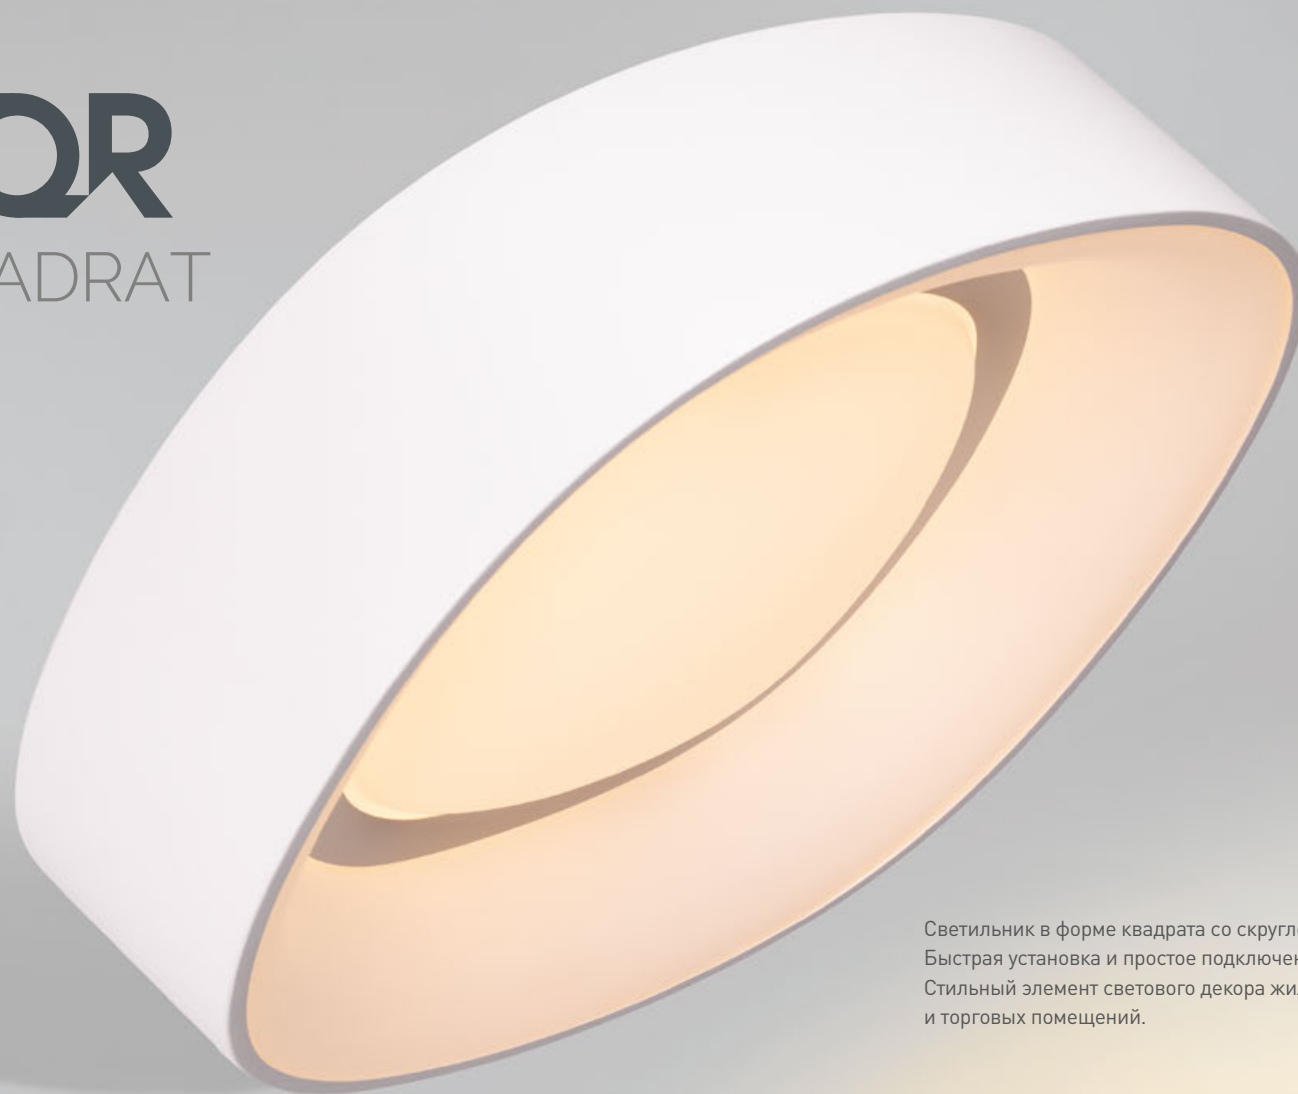

TOR

QUADRAT

Светильник в форме квадрата со скругленными углами.
Быстрая установка и простое подключение.
Стильный элемент светового декора жилых, офисных
и торговых помещений.

120°

КОРПУС