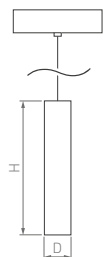

Spot Hang

Ø30×300 мм

5 Вт

300 лм

3 года
гарантии

3000 К

4000 К

CRI>90

IP20
Корпус из алюминия

45°

24 В