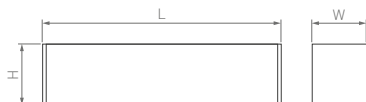

Laser

□84×35×43 мм

□163×35×43 мм

□322×35×43 мм

□481×35×43 мм

□481×35×43 мм

3 Вт

6 Вт

12 Вт

18 Вт

27 Вт

200–250 лм

350–450 лм

700–750 лм

1100–1200 лм

1680–1700 лм

3 года
гарантии

3000 K

4000 K

CRI>90

IP20
Корпус из алюминия

15°

24 В