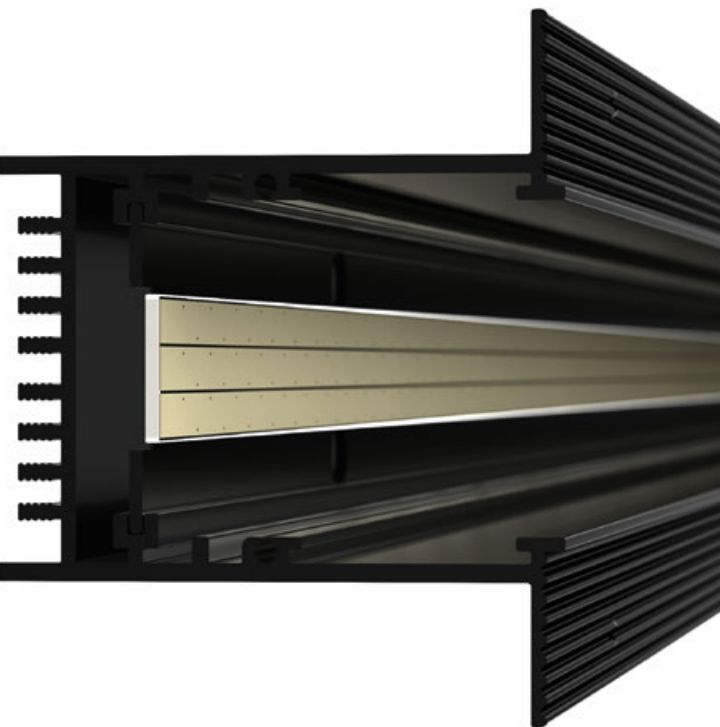

MAG-45

3 года
гарантии

IP20
Алюминий

24 В

КОРПУС

арт. 028066