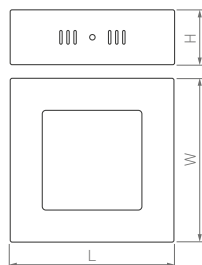

Sp-S

КОРПУС

□120×120×40мм

□145×140×40мм

□225×225×40мм

6 Вт

9 Вт

18 Вт

320 лм

570 лм

1500 лм

3 года
гарантии

3000 К

4000 К

6000 К

CRI>80

IP20
Корпус из алюминия

120°

230 В