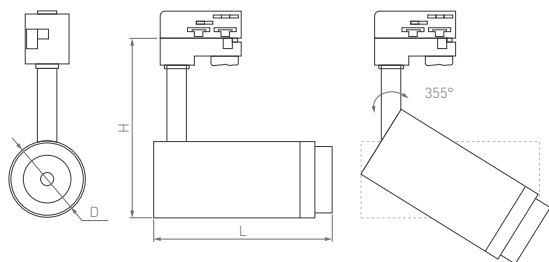

Zeus

Ø67×180×155 мм

Ø88×200×162 мм

Ø100×220×180 мм

10 Вт

20 Вт

30 Вт

800–1000 лм

1600–2000 лм

2400–3000 лм

5 лет
гарантии

3 года
гарантии

3000 К

4000 К

CRI>98

IP20
Корпус из алюминия

20–60°

230 В