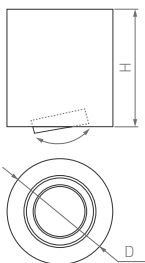

Focus

Ø90×126 мм

Ø120×140 мм

Ø140×140 мм

9 Вт

16 Вт

30 Вт

720–810 лм

1280–1440 лм

2400–2700 лм

3 года
гарантии

3000 К

4000 К

6000 К

CRI>80

IP20
Корпус из алюминия

24°

230 В