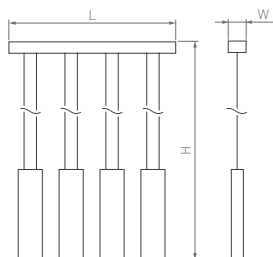

Длина подвеса 1200 мм