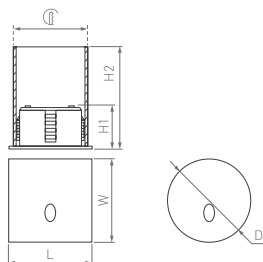

Gap

Ø70×97 | 62×95 мм

□70×70×97 | 62×95 мм

3 Вт

3 Вт

110–130 лм

110–130 лм

3 года
гарантии

3000 К

CRI>80

IP65
Корпус из алюминия

30°

230 В