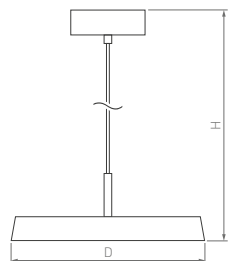

Размер чаши Ø160x35 мм, длина подвеса 1200 мм