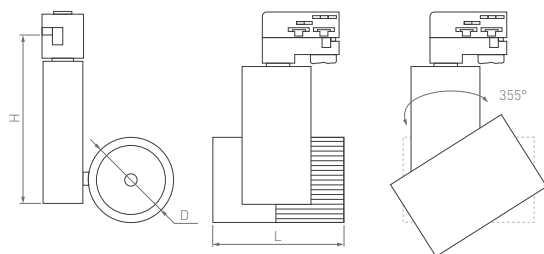

Ares

Ø100×195×133 мм

40 Вт

2800 лм

3 года
гарантии

3000 К

4000 К

6000 К

CRI>80

IP20
Корпус из алюминия

24°

230 В