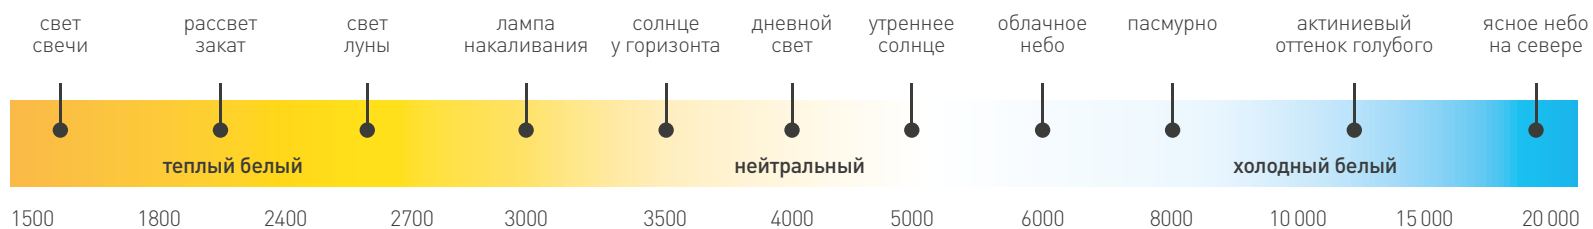

### ЦВЕТОВАЯ ТЕМПЕРАТУРА — ПОКАЗАТЕЛЬ, ХАРАКТЕРИЗУЮЩИЙ ЦВЕТОВОЙ ТОН БЕЛОГО СВЕТА

Цветовая температура измеряется в Кельвинах (K). Каждому цвету свечения источника соответствует своя цветовая температура. Например, для светодиодов принято различать теплый белый (2700–3200 K), нейтральный белый (4000–5000 K) и холодный белый (>5500 K).

Понятия цвета и цветовой температуры тесно связаны. Это наглядно отражено на цветовой диаграмме МКО1931: нанесена кривая излучения абсолютно черного тела, а также выделены области стандартных цветовых температур, указанные в ГОСТ 54350-2015.

## ИНДЕКС ЦВЕТОПЕРЕДАЧИ ЗНАЕТЕ ЛИ ВЫ, ЧТО ЭТО?

---

**ИНДЕКС ЦВЕТОПЕРЕДАЧИ (CRI)** — ОТНОСИТЕЛЬНАЯ ВЕЛИЧИНА, ПОКАЗЫВАЮЩАЯ, НАСКОЛЬКО ПРАВИЛЬНО ПРИ ОСВЕЩЕНИИ ПЕРЕДАЮТСЯ ЦВЕТА ПРЕДМЕТА

---

Низкие показатели CRI вызывают напряжение глаз из-за невозможности различить значительную часть оттенков, вследствие чего у человека возникает дискомфорт и быстрая утомляемость. Согласно исследованиям израильских и итальянских ученых, свет с низким уровнем цветопередачи может приводить к нарушениям режима сна и бодрствования.