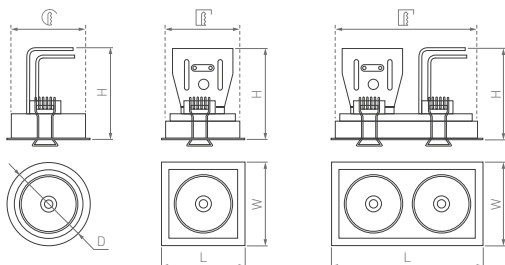

Simple

Ø78×90 |

□80×80×90 |

□148×80×90 |

9 Вт

630 лм

9 Вт

630 лм

9×2 Вт

1260 лм

3 года
гарантии

3000 K

4000 K

CRI>90

IP40
Корпус из алюминия

45°

230 В