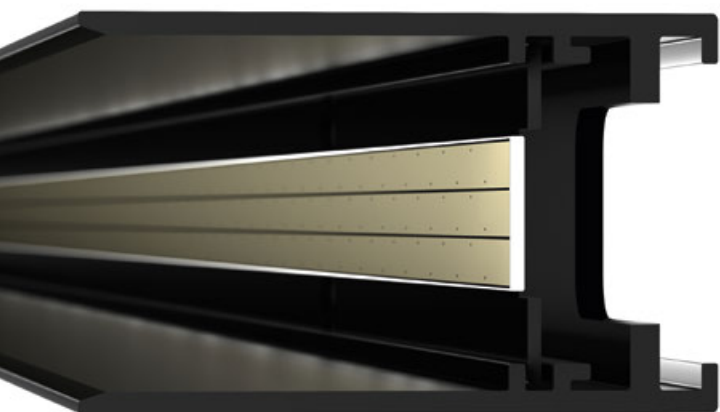

MAG-25

3 года
гарантии

IP20
Алюминий

24 В

КОРПУС

арт. 033242