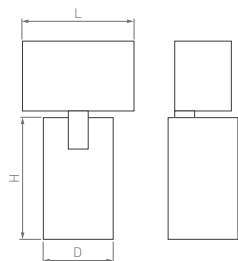

Размер установочного модуля 100×20×25 мм