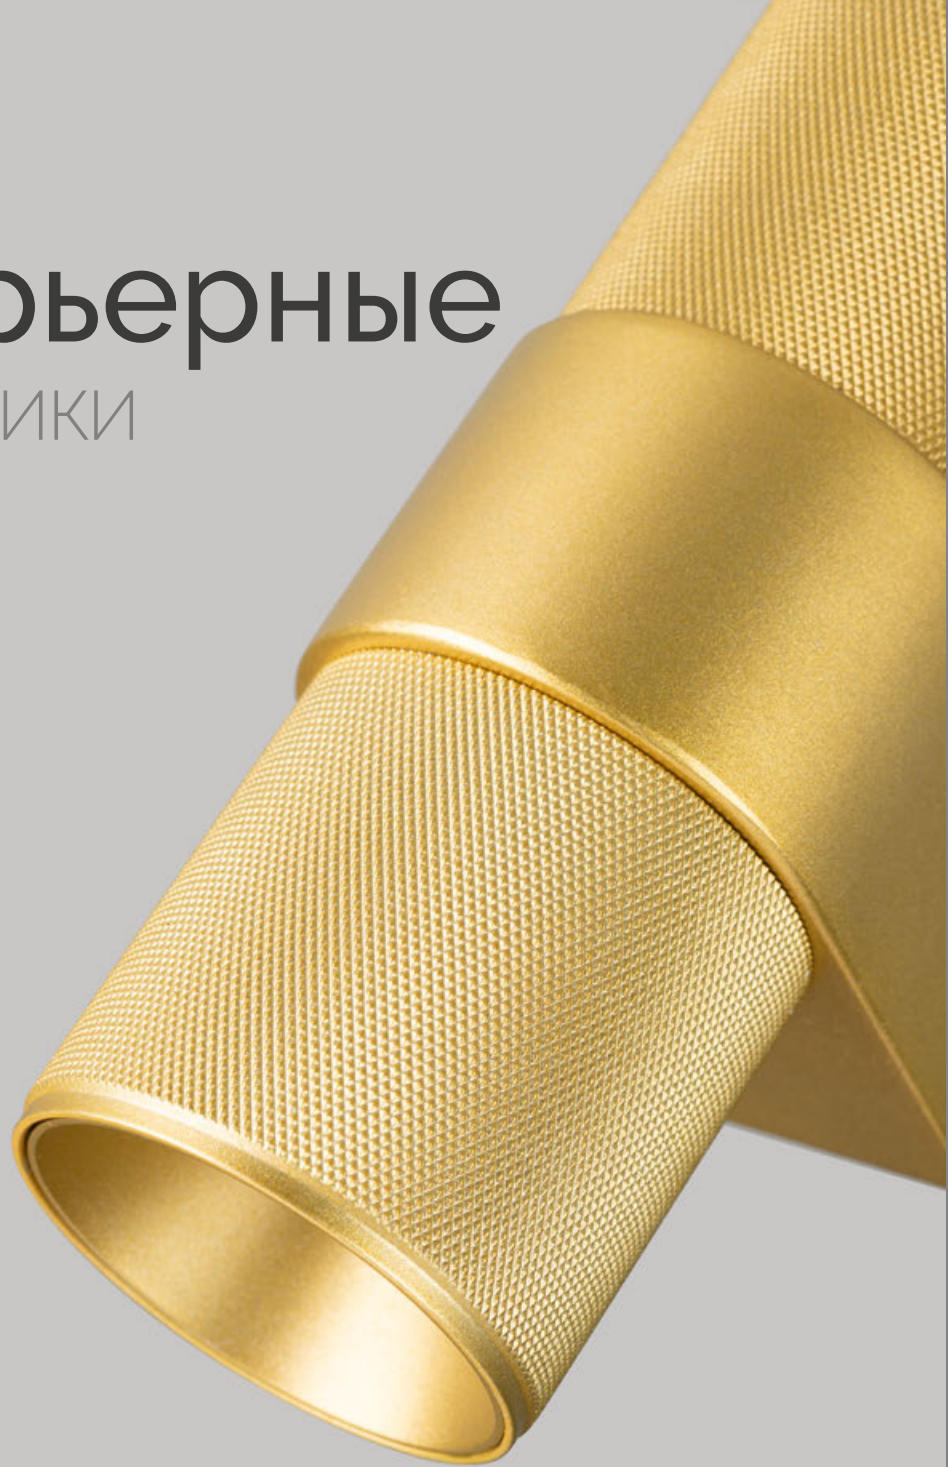

Интерьерные СВЕТИЛЬНИКИ