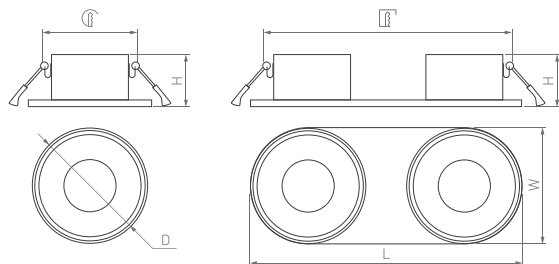

115 стр.

121 стр.