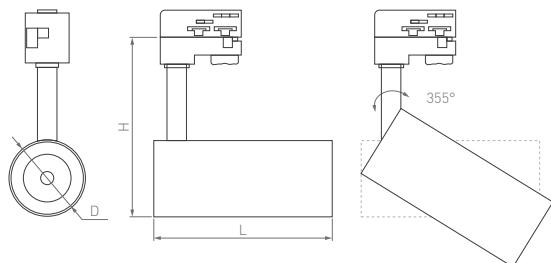

Gera

DALI
230 В | 48 В

Ø55×145×145 мм

Ø74×160×170 мм

Ø90×185×200 мм

10 Вт

20 Вт

30 Вт

860–1060 лм

1800–2200 лм

2700–3300 лм

3000 К

4000 К

5000 К

6000 К

CRI>90

IP20
Корпус из алюминия

24°
Материал линзы PMMA

230 В