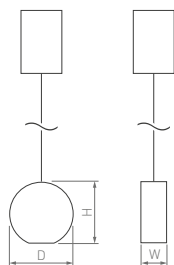

Чаша Ø50×95 мм, длина подвеса 1500 мм