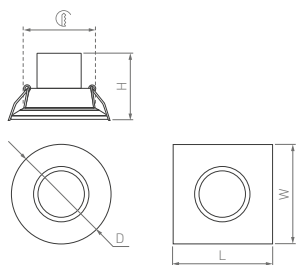

Ltm

КОРПУС

Ø50x50 | Ø45 мм

□50x50x50 | Ø42 мм

5 Вт

5 Вт

350–400 лм

350–400 лм

3 года
гарантии

3000 K

4000 K

6000 K

CRI>80

IP40
Корпус из алюминия

25°

230 В