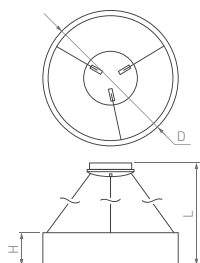

155 стр.

Длина подвеса 1200 мм