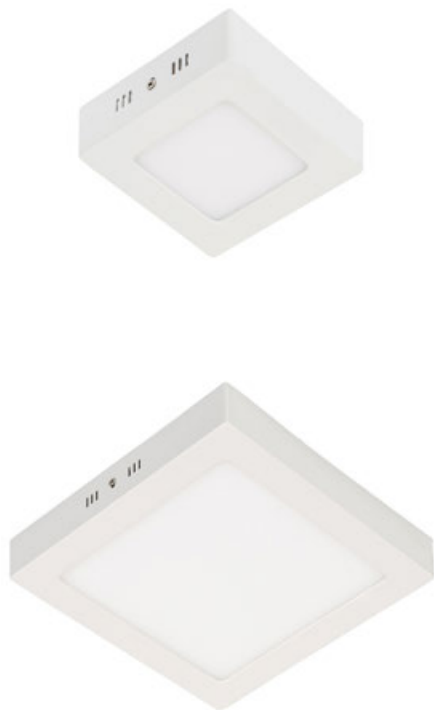

Sp-S

КОРПУС

□120×120×40мм

□145×140×40мм

□225×225×40мм

6 Вт

9 Вт

18 Вт

320 лм

570 лм

1500 лм

3 года
гарантии

3000 К

4000 К

6000 К

CRI>80

IP20
Корпус из алюминия

120°

230 В