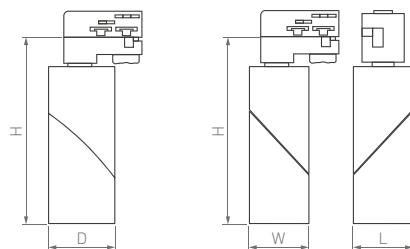

# twist

4 TR

Функциональность и минималистичный дизайн.  
Поворотный корпус и узкий угол излучения.  
Трековые и накладные модели.

30°

КОРПУС

0°

35°

90°