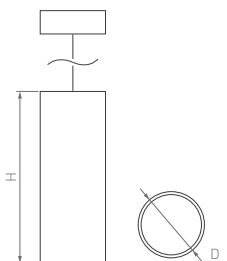

Hang long

Ø65×450 мм

Ø85×300 мм

8 Вт

15 Вт

570 лм

1100 лм

3 года
гарантии

3000 К

4000 К

5000 К

CRI>80

IP20
Корпус из алюминия

40°

230 В

91 стр.

93 стр.

107 стр.

Размер чаши 8 Вт Ø65×30 мм, 15 Вт Ø85×54 мм, длина подвеса 1000 мм