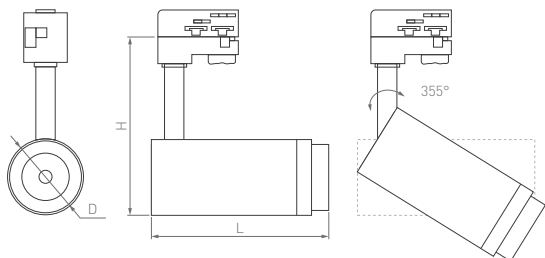

Zeus

Ø67×180×155 мм

Ø88×200×162 мм

Ø100×220×180 мм

10 Вт

20 Вт

30 Вт

800–1000 лм

1600–2000 лм

2400–3000 лм

5 лет
гарантии

3 года
гарантии

3000 К

4000 К

5000 К

6000 К

CRI>90

IP20
Корпус из алюминия

20–60°

230 В