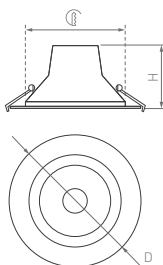

Корпус Ø176