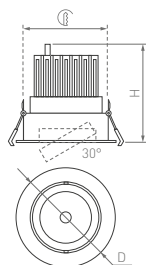

Ltd-95

КОРПУС

Ø109×102 | Ø95 мм

9 Вт

672 лм

3 года
гарантии

3000 К

4000 К

5000 К

CRI>80

IP40
Корпус из алюминия

45°

230 В