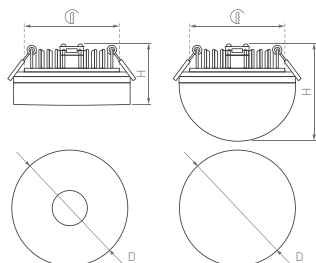

Crystal-Roll

IP40
Корпус из алюминия

24+120° | 120°
Экран из глянцевого акрила

230 В