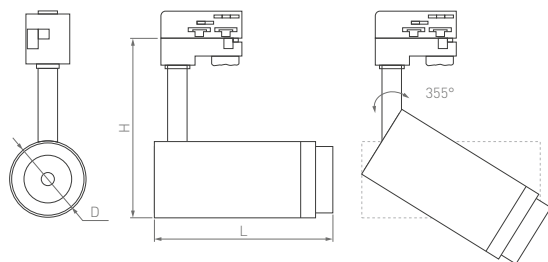

3 года
гарантии

2500 К

2900 К

3000 К

5000 К

7500–8000 К

CRI>90

IP20
Корпус из алюминия

20–60°
Материал линзы PMMA

230 В