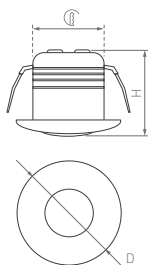

Ltm

КОРПУС

Ø35×34 | Ø30 мм

1 Вт

80–90 лм

3 года
гарантии

3000 К

4000 К

6000 К

CRI>80

IP40
Корпус из алюминия

30°

230 В