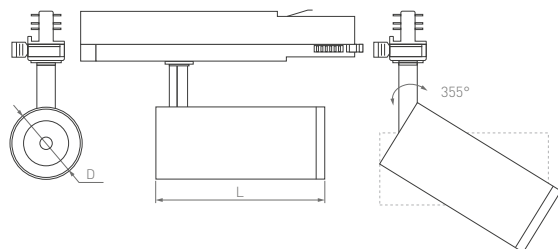

Nika

Ø100×85 мм

Ø100×105 мм

Ø100×135 мм

20 Вт

30 Вт

40 Вт

1990 лм

3000 лм

4000 лм

5 лет
гарантии

3000 К

4000 К

6000 К

CRI>90

IP20
Корпус из алюминия

24°

230 В