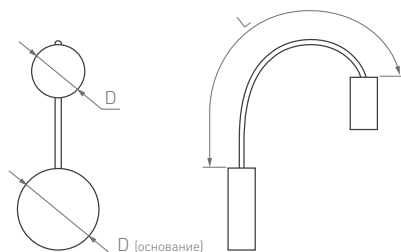

Основание Ø99.5×25.5 мм, кронштейн Ø10×350 мм