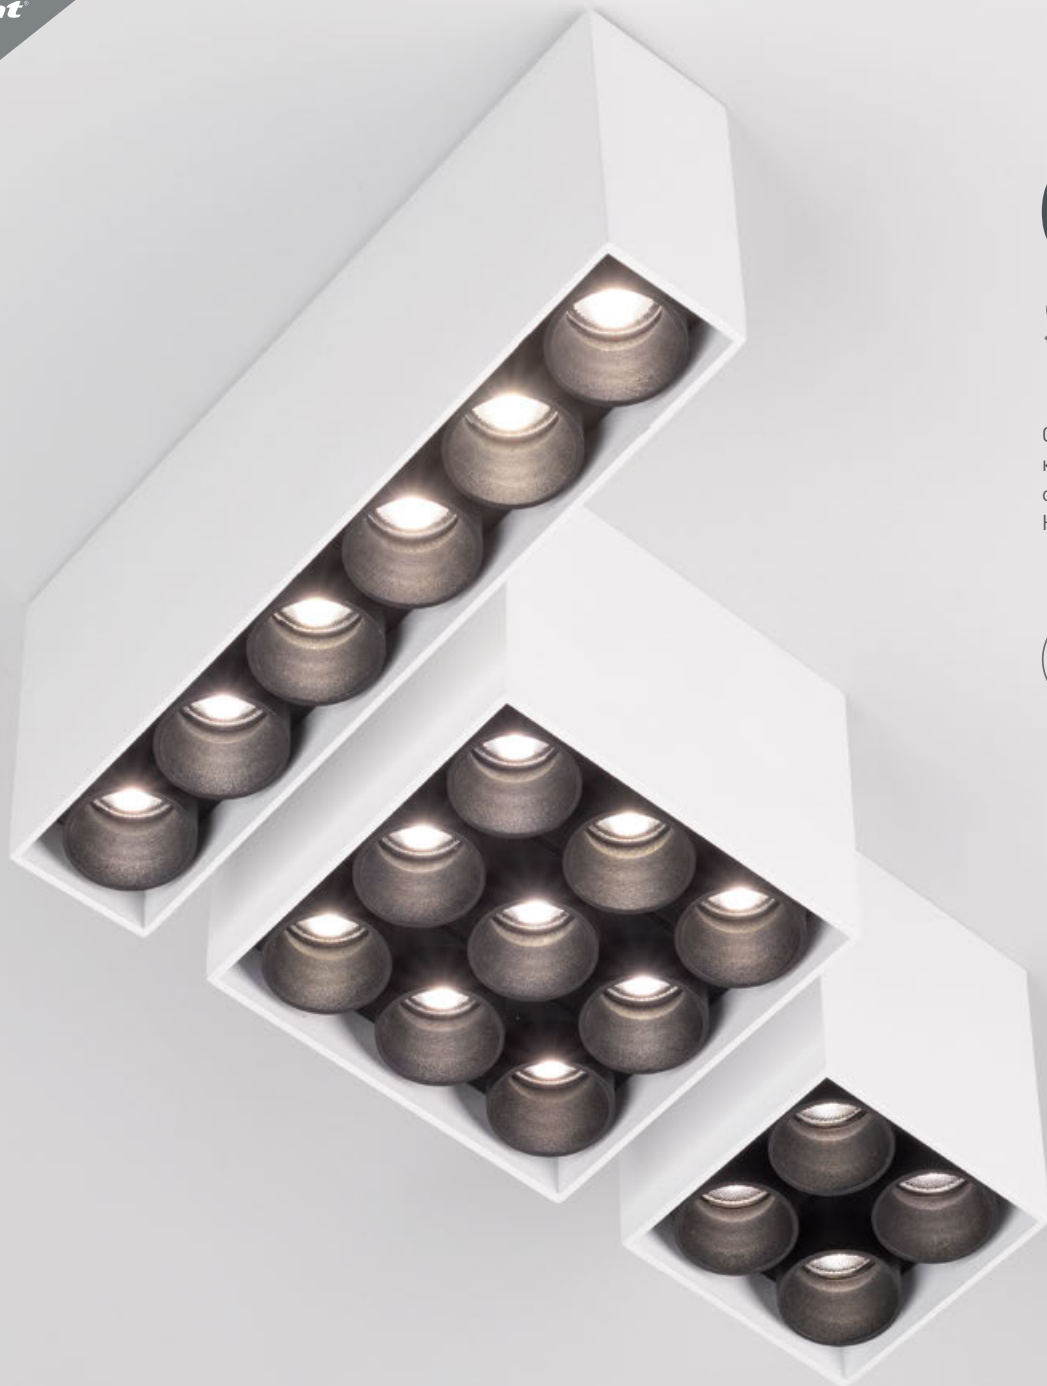

# ORIENT SURFACE

Современный дизайн и возможность комбинирования со встраиваемыми светильниками. Идеальные пропорции. Низкий UGR для комфорта глаз.

30°

КОРПУС