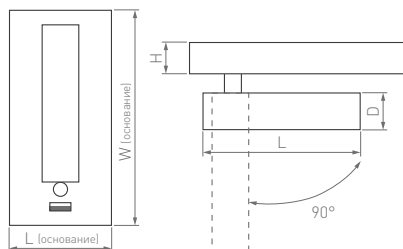

Основание 180×60×21 мм