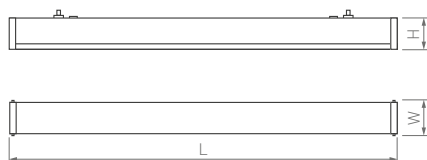

Largo

КОРПУС

□600×67×68 мм

□1200×67×68 мм

□1500×67×68 мм

15 Вт

30 Вт

40 Вт

1800 лм

4100 лм

5500 лм

5 лет
гарантии

4000 К

CRI>80

IP65
Корпус из пластика

120°

230 В