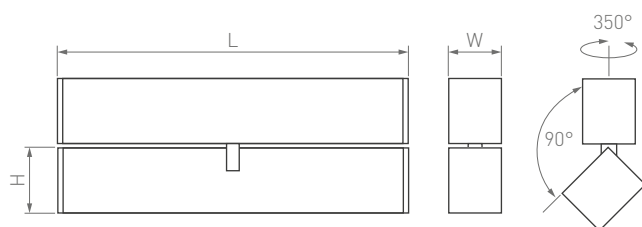

**3 года**  
гарантии

3000 K

4000 K

 CRI>90

IP20  
Корпус из алюминия

100°

24 В

Размер установочного модуля 204×35×43 мм (длина модуля зависит от модели)