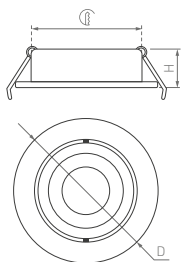

Ltm

КОРПУС

Ø65×20 | Ø55 мм

5 Вт

350–400 лм

3 года
гарантии

3000 K

4000 K

CRI>80

IP40
Корпус из алюминия

10°

230 В