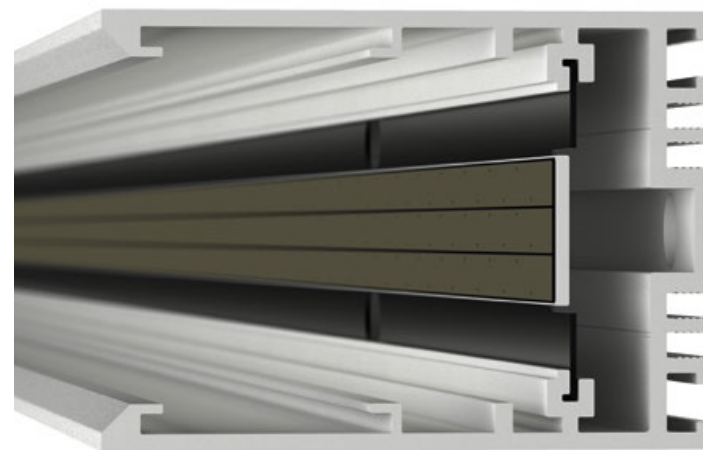

MAG-45

3 года
гарантии

IP20
Алюминий

24 В

арт. 028068

КОРПУС