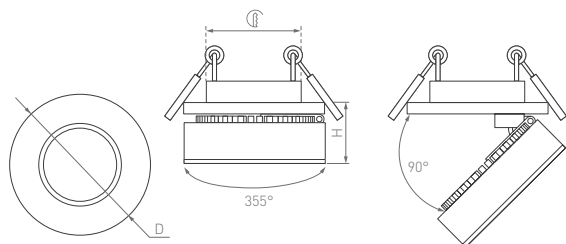

69 стр.

181 стр.