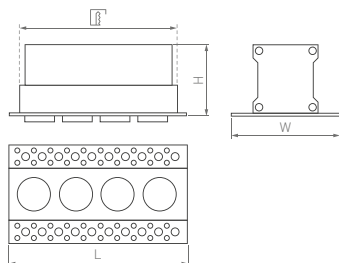

Trimless

□67×38(80)×53 |

□127×38(80)×53 |

□277×38(80)×53 |

5 Вт

375 лм

10 Вт

750 лм

10×2 Вт

1500 лм

5 лет
гарантии

3000 К

4000 К

CRI>98

IP20
Корпус из алюминия

30°
Материал линзы РММА

230 В