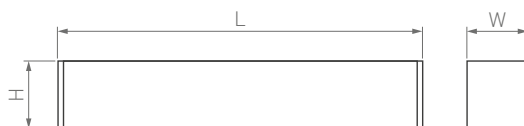

Flat

КОРПУС

□204×20×25 мм

□404×20×25 мм

□604×20×25 мм

□804×20×25 мм

□1004×20×25 мм

6 Вт

12 Вт

18 Вт

24 Вт

30 Вт

400 лм

780 лм

1150 лм

1300–1800 лм

1600–1700 лм

3 года
гарантии

3000 К

4000 К

CRI>90

IP20
Корпус из алюминия

100°

24 В