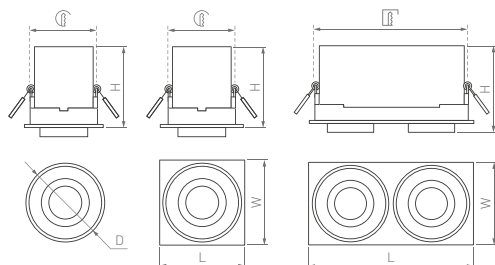

# SIMPLE

Стильный и функциональный свет. Поворотно-выдвижные модели. Круглые, квадратные и двойные прямоугольные корпуса.

45°

КОРПУС