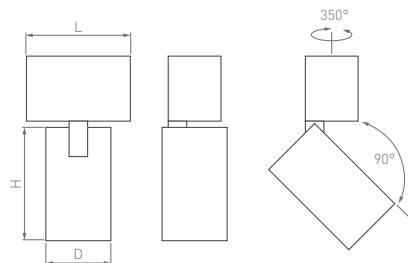

Размер установочного модуля 84×35×43 мм