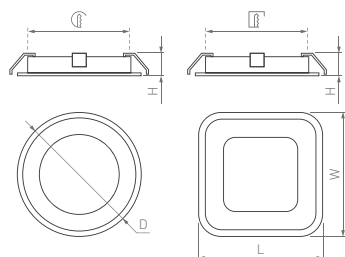

Kt

Ø58×9 | Ø51 мм

□58×58×9 | 51×51 мм

0.5×6 Вт

0.6×6 Вт

7 лм

7 лм

1 год
гарантии

3000 К

4000 К

CRI>65

IP67
Корпус из стали

120°
Материал линзы стекло

12 В