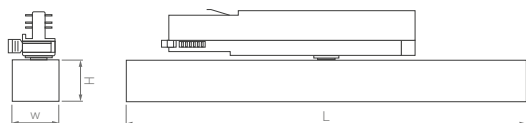

Flat track

□605×34×50 мм

25 Вт

2078 лм

3 года
гарантии

3000 К

4000 К

CRI>90

IP20
Корпус из алюминия

100°
Материал экрана PC

230 В