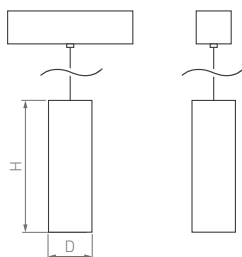

Spot Hang

Ø50×180 мм

7 Вт

500–550 лм

3 года
гарантии

3000 К

4000 К

CRI>90

IP20
Корпус из алюминия

24°

24 В