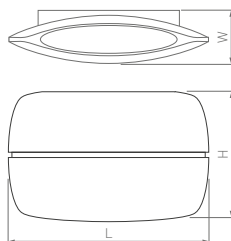

Wall

140×88×45 мм

200×110×53 мм

2×3 Вт

2×6 Вт

500 лм

950 лм

3 года
гарантии

3000 К

4000 К

CRI>80

IP54

Корпус из алюминия

120°

Материал рассеивателя PC

230 В