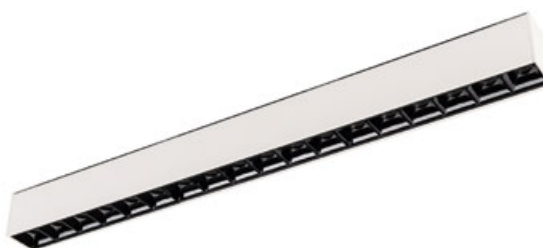

Laser

□84×35×43 мм

□163×35×43 мм

□322×35×43 мм

□481×35×43 мм

□481×35×43 мм

3 Вт

6 Вт

12 Вт

18 Вт

27 Вт

200–250 лм

350–450 лм

700–750 лм

1100–1200 лм

1680–1700 лм

3 года
гарантии

3000 K

4000 K

CRI>90

IP20
Корпус из алюминия

15°

24 В