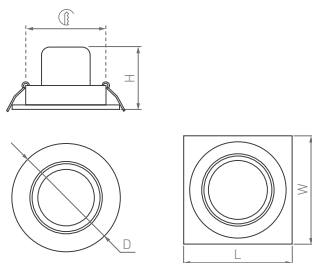

# Frost

КОРПУС

Ø60×24 | Ø45 мм

□60×60×24 | Ø45 мм

3 Вт

3 Вт

210–240 лм

210–240 лм