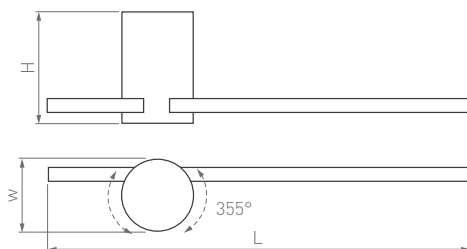

Vinci

КОРПУС

600×55×102 мм

900×55×102 мм

7 Вт

10 Вт

260 лм

370 лм

3 года
гарантии

3000 К

4000 К

CRI>80

IP20
Корпус из алюминия

110°
Материал линзы PC

230 В