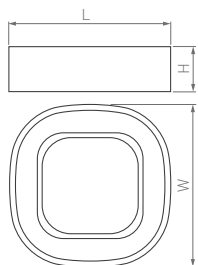

Quadrat

КОРПУС

450×450×125 мм

550×550×140 мм

35 Вт

53 Вт

3150 лм

4770 лм

3 года
гарантии

3000 K

4000 K

CRI>80

IP20
Корпус из алюминия

120°

230 В

145 стр.