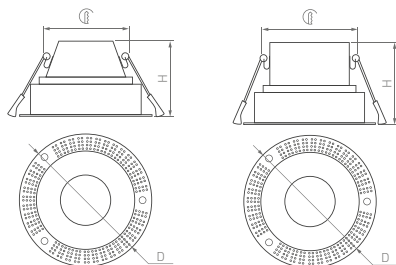

115 стр.

121 стр.