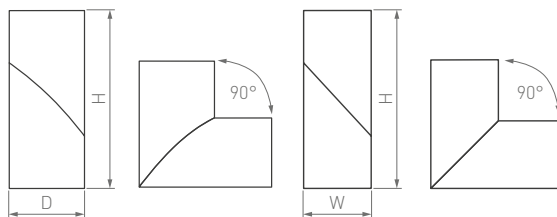

Surface

Ø71×177 мм

60×60×178 мм

12 Вт

12 Вт

850 лм

1000 лм

3 года
гарантии

3000 К

4000 К

5000 К

CRI>90

IP40
Корпус из алюминия

30°

230 В

65 стр.