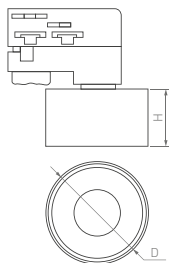

Track

Ø77×46 мм

9 Вт

500-580 лм

3 года
гарантии

3000 K

4000 K

CRI>90

IP20
Корпус из алюминия

36°

230 В

111 стр.

117 стр.