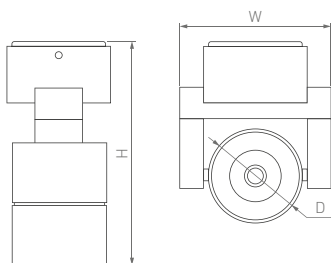

Uno

КОРПУС

Ø55×90×155 мм

5 Вт

400 лм

3 года
гарантии

3000 K

4000 K

6000 K

CRI>90

IP20
Корпус из алюминия

24°

230 В