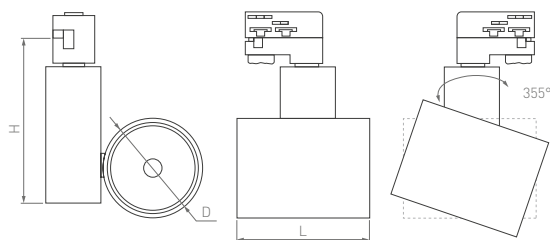

IP20  
Корпус из алюминия

24°

230 В

Сетчатый фильтр Ø98