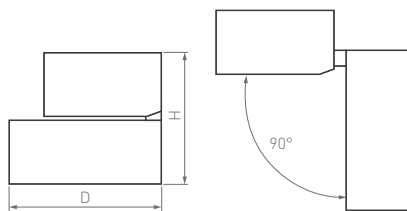

Flap

Ø95×55 мм	Ø110×75 мм	Ø175×38 мм	Ø210×38 мм	Ø250×38 мм
16 Вт	25 Вт	16 Вт	20 Вт	30 Вт
1120 лм	1750 лм	1328 лм	1660 лм	2500 лм

3 года
гарантии

3000 К

4000 К

CRI>90

IP40
Корпус из алюминия

110°

230 В

Размер чаши Ø95×45 мм