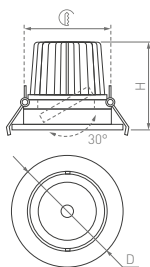

Ltd-140

КОРПУС

Ø150×115 | Ø128 мм

25 Вт

1875–1950 лм

3 года
гарантии

3000 К

4000 К

5000 К

CRI>80

IP40
Корпус из алюминия

30°

230 В