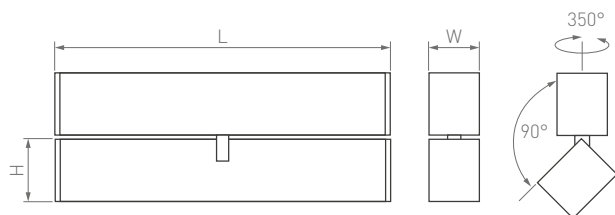

Flat Fold

КОРПУС

□204×20×46 мм	□404×20×46 мм	□604×20×46 мм	□804×20×46 мм	□1004×20×46 мм
6 Вт	12 Вт	18 Вт	24 Вт	30 Вт
360–370 лм	720–990 лм	950–1200 лм	1300–1440 лм	1600–1700 лм

3000 К

4000 К

CRI>90

Размер установочного модуля 204×20×25 мм (длина модуля зависит от модели)