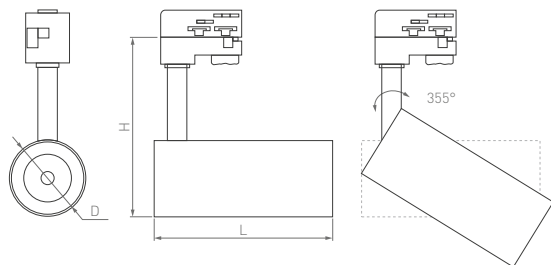

Gera

Ø55×145×145 мм

Ø74×160×170 мм

Ø90×185×200 мм

10 Вт

20 Вт

30 Вт

761–797 лм

1494–1580 лм

2548–2696 лм