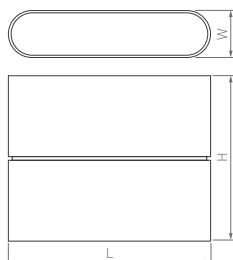

Wall

110×90×28 мм

170×90×28 мм

2×3 Вт

2×6 Вт

450 лм

950 лм

3 года
гарантии

3000 К

4000 К

CRI>80

IP54

Корпус из алюминия

120°

Материал рассеивателя PC

230 В