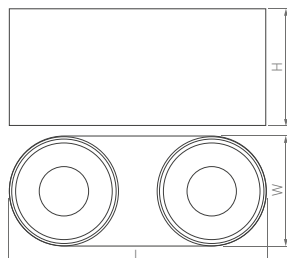

Surface

Ø78×42 мм

179×79×46 мм

9 Вт

9×2 Вт

500–580 лм

1000–1160 лм

3 года
гарантии

3000 K

4000 K

CRI>90

IP20
Корпус из алюминия

36°

230 В

113 стр.

115 стр.