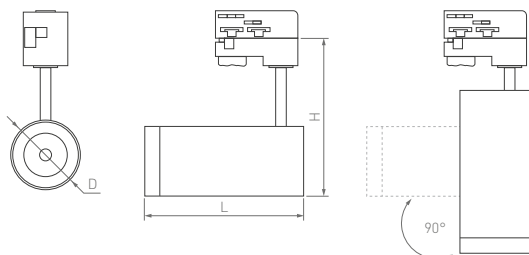

Track leg

Ø65×150×150 мм

Ø85×185×170 мм

8 Вт

15 Вт

570 лм

1100 лм

3000 К

4000 К

5000 К

CRI>80

IP20
Корпус из алюминия

40°

230 В