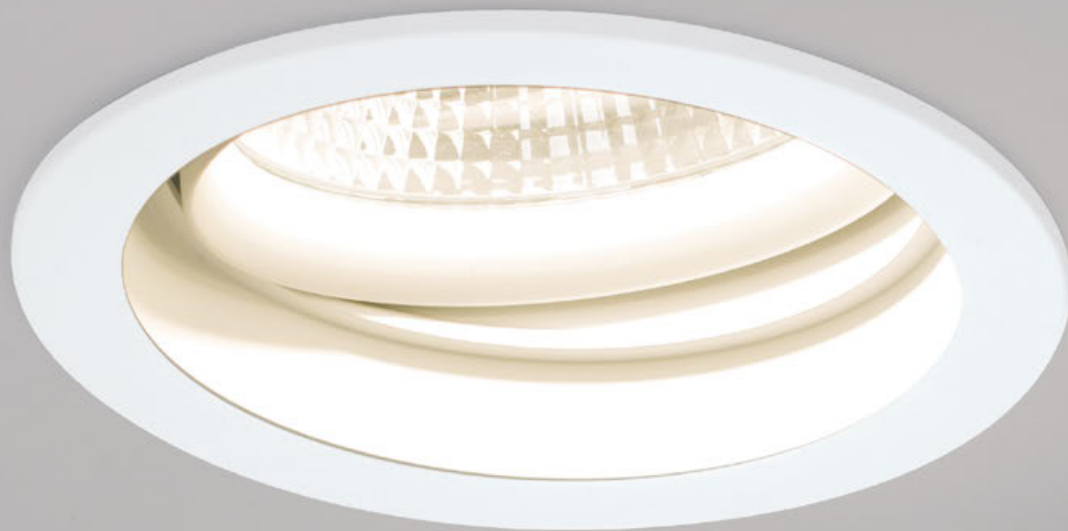

# LTD

Особая конфигурация корпуса позволяет эффективно отводить тепло, обеспечивая безопасность и долгий срок службы светодиодов. Наклоняемый световой модуль для смены акцентов.

30°

КОРПУС