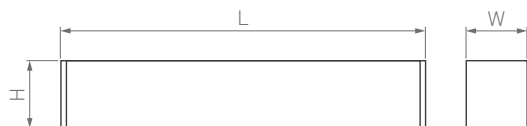

Dots

КОРПУС

□204×20×25 мм	□404×20×25 мм	□604×20×25 мм	□804×20×25 мм	□1004×20×25 мм
6 Вт	12 Вт	18 Вт	24 Вт	30 Вт
400 лм	780 лм	1050 лм	1350 лм	1600–1700 лм

3 года
гарантии

3000 K

4000 K

CRI>90

IP20
Корпус из алюминия

30°

24 В