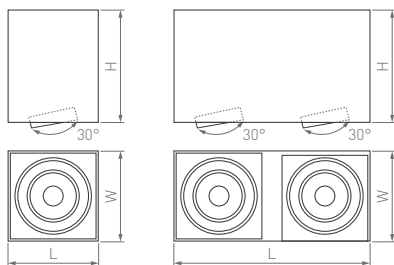

Cubus

□100×100×135 мм

□100×200×135 мм

11 Вт

11×2 Вт

850 лм

1700 лм

3 года
гарантии

3000 К

4000 К

CRI>90

IP20
Корпус из алюминия

40°

230 В