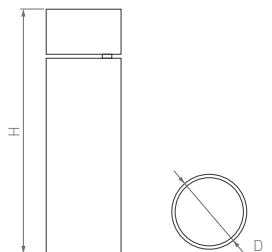

Surface flap

Ø65×200 мм

Ø85×185 мм

8 Вт

15 Вт

570 лм

1100 лм

3 года
гарантии

3000 K

4000 K

5000 K

CRI>80

IP20
Корпус из алюминия

40°

230 В