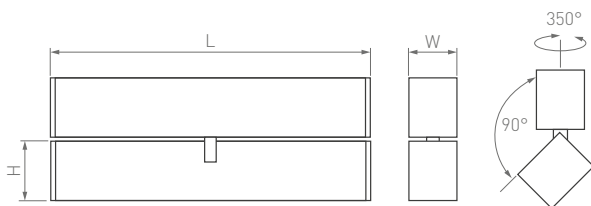

Dots fold

КОРПУС

□204×20×46 мм	□404×20×46 мм	□604×20×46 мм	□804×20×46 мм	□1004×20×46 мм
6 Вт	12 Вт	18 Вт	24 Вт	30 Вт
350 лм	670–800 лм	960–1150 лм	1400 лм	1600–1700 лм

3000 K

4000 K

CRI>90

Размер установочного модуля 204×20×25 мм (длина модуля зависит от модели)