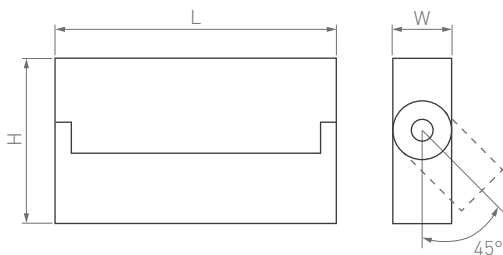

Surface

170×100×36 мм

10 Вт

500–550 лм

3 года
гарантии

3000 K

4000 K

CRI>80

IP40
Корпус из алюминия

24°

230 В