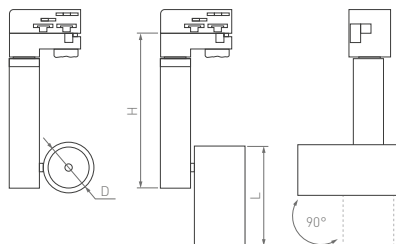

Track pipe

Ø65×140×188 мм

8 Вт

570 лм

3 года
гарантии

3000 К

4000 К

5000 К

CRI>80

IP20
Корпус из алюминия

40°

230 В