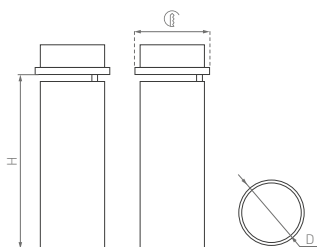

Built

Ø65×174 | 75 мм

Ø100×220 | 90 мм

8 Вт

25 Вт

570 лм

2530 лм

3 года
гарантии

3000 К

4000 К

5000 К

CRI>80

IP20
Корпус из алюминия

40°

230 В