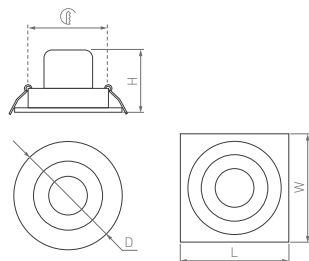

# Ltm

КОРПУС

Ø50x50 | Ø45 мм

□50x50x50 | Ø42 мм

5 Вт

5 Вт

350–400 лм

350–400 лм