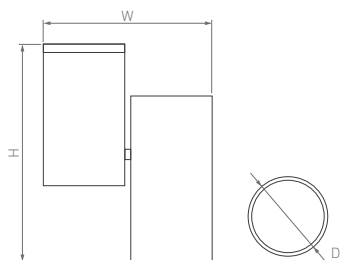

Surface turn

Ø85×215×124 мм

15 Вт

1100 лм

3 года
гарантии

3000 К

4000 К

5000 К

CRI>80

IP20
Корпус из алюминия

40°

230 В