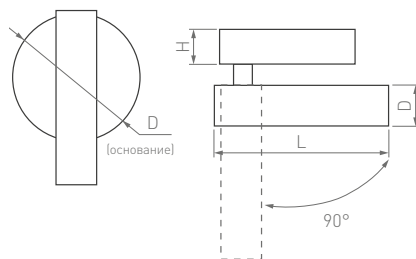

Bed*

КОРПУС

Ø30×110 мм

3 Вт

200 лм

3 года
гарантии

3000 К

CRI>80

IP20
Корпус из алюминия

20°

230 В

*Есть версия с кнопкой и без кнопки включения

Основание Ø90×31 мм