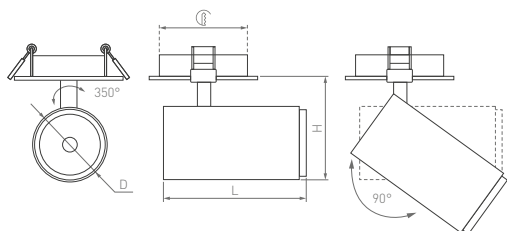

Lumos

Ø55×110×80 | ⌀ 60 мм

Ø55×150×80 | ⌀ 60 мм

9 Вт

16 Вт

666 лм

1280 лм

3 года
гарантии

3000 К

4000 К

6000 К

CRI > 90

IP20
Корпус из алюминия

25°
Материал линзы PC

230 В