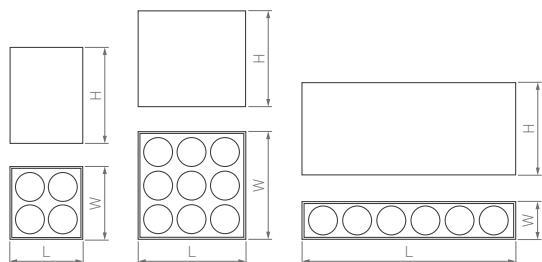

□65×65×85 мм

□95×95×85 мм

□186×35×88 мм

10 Вт

20 Вт

15 Вт

634 лм

1431 лм

958 лм

5 лет гарантии

3000 K

4000 K

CRI > 98

IP20
Корпус из алюминия

30°

230 В